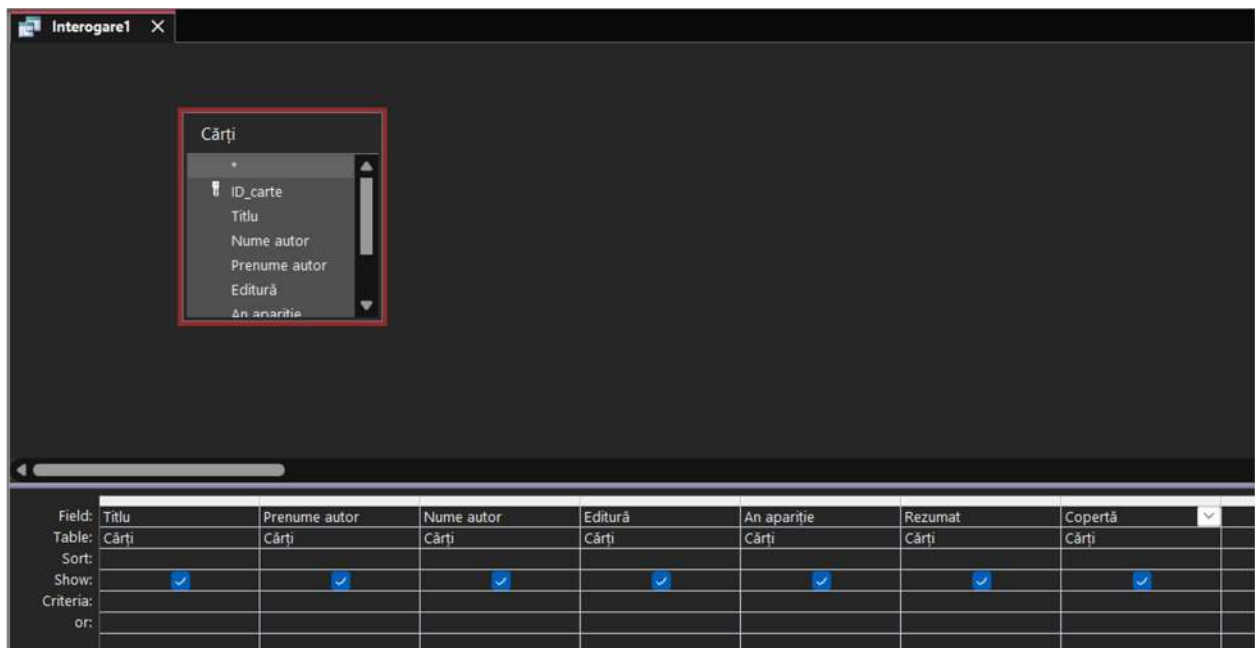

### Aplicație:

1. Deschideți aplicația Access și creați o nouă bază de date (necompletată) numită *DB\_Biblioteca*.
2. În baza de date vom adăuga un tabel numit *Cărți*, cu următoarele câmpuri:

Field Name	Data Type
ID_carte	AutoNumber
Titlu	Short Text
Nume autor	Short Text
Prenume autor	Short Text
Editură	Short Text
An apariție	Date/Time
Beletristică	Yes/No
Rezumat	Long Text
Copertă	OLE Object

4. Vom crea o Interogare/Query pe care o vom numi *Interogare1*.  
*Create, Query Design, click dreapta, Save.*

Vom obține:

Adăugăm tabelul *Cărți* și bifăm apariția câmpurilor din captură:

De sus din meniu, alegem *Query Design*, apoi *Run*.