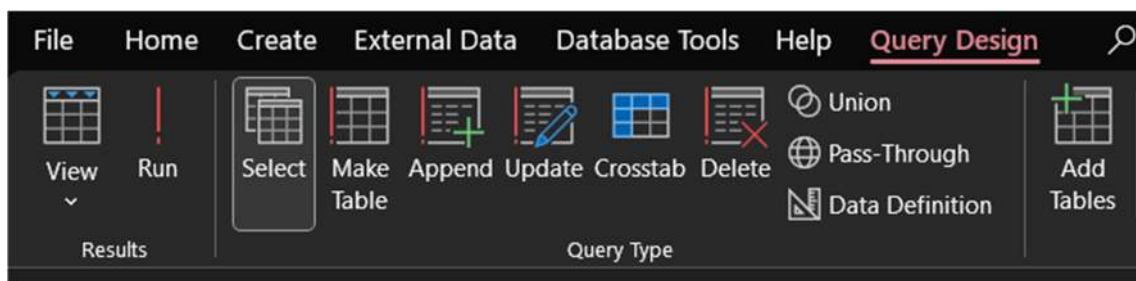

Aplicații nr. 1

MS ACCESS

1. Deschideți aplicația Access și creați o nouă bază de date (necompletată) numită *DB_Biblioteca*.
2. În baza de date vom adăuga un tabel numit *Cărți*, cu următoarele câmpuri:

4. Vom crea o Interogare/Query pe care o vom numi *Interogare1*.
Create, Query Design, click dreapta, Save.

Vom obține:

Adăugăm tabelul *Cărți* și bifăm apariția câmpurilor din captură:

De sus din meniu, alegem *Query Design*, apoi *Run*.