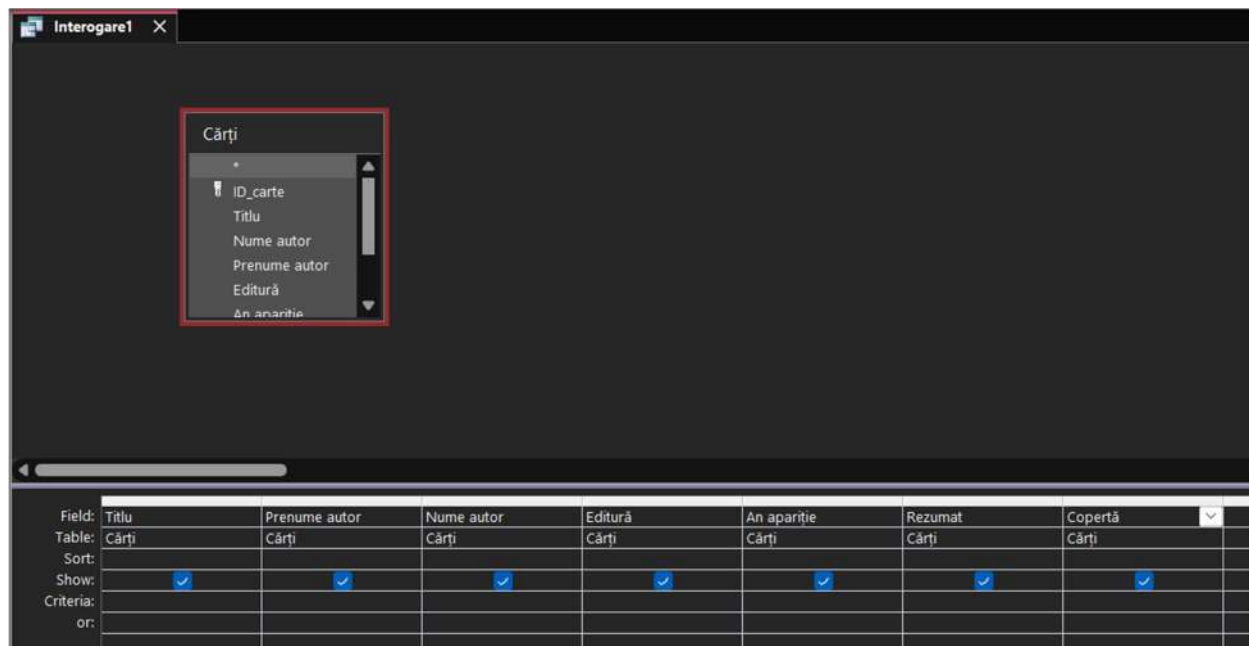

Aplicații nr. 1

MS ACCESS

1. Deschideți aplicația Access și creați o nouă bază de date (necompletată) numită *DB_Biblioteca*.
2. În baza de date vom adăuga un tabel numit *Cărți*, cu următoarele câmpuri:

4. Vom crea o Interogare/Query pe care o vom numi *Interogare1*.
Create, Query Design, click dreapta, Save.

Vom obține:

Adăugăm tabelul *Cărți* și bifăm apariția câmpurilor din captură:

De sus din meniu, alegem *Query Design*, apoi *Run*.