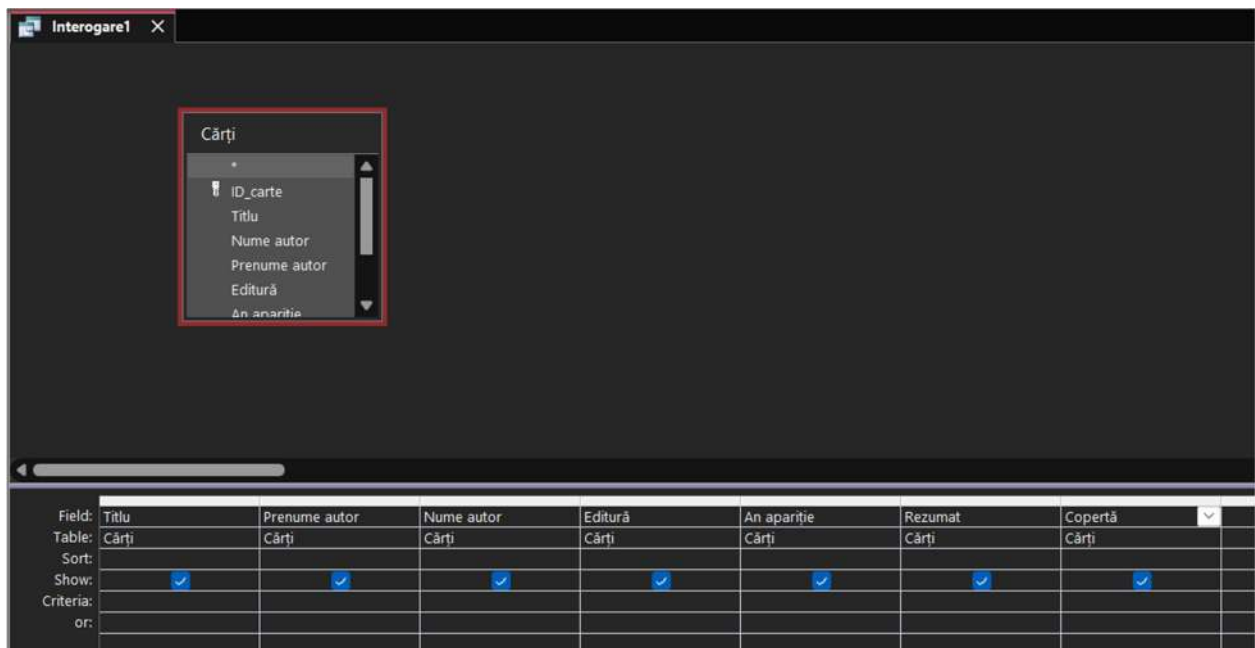

4. Vom crea o Interogare/Query pe care o vom numi *Interogare1*.
Create, Query Design, click dreapta, Save.

Vom obține:

Adăugăm tabelul *Cărți* și bifăm apariția câmpurilor din captură:

De sus din meniu, alegem *Query Design*, apoi *Run*.