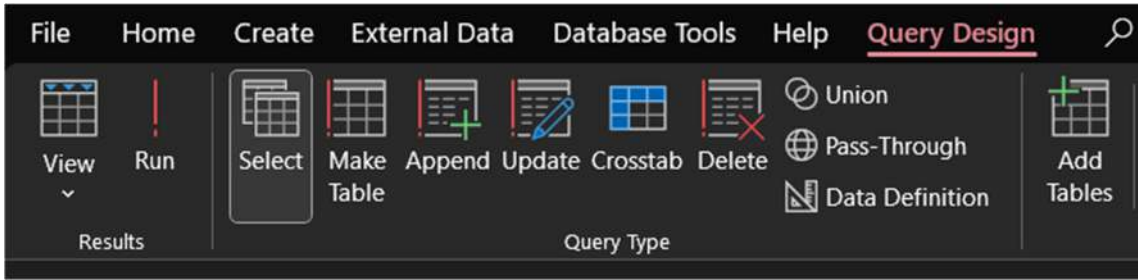

4. Vom crea o Interogare/Query pe care o vom numi *Interogare1*.
Create, Query Design, click dreapta, Save.

Vom obține:

Adăugăm tabelul *Cărți* și bifăm apariția câmpurilor din captură:

De sus din meniu, alegem *Query Design*, apoi *Run*.